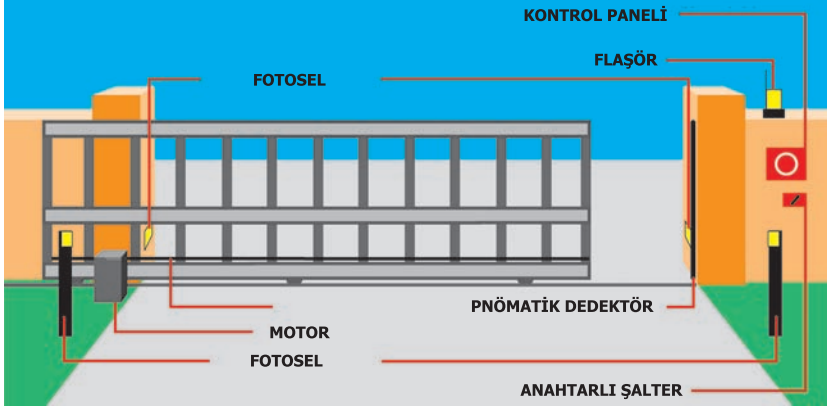

KAYAR KAPI otomasyon sistemleri

Villa, apartman ve endüstriyel tesis girişlerinin otomasyonu için kayar tip kapı mekanizmaları

Teknik Özellikler

| | DEIMOS SR 14/Q18 | DEIMOS BT | DEIMOS 700 14/Q18 | DEIMOS 800F 14/Q18 | ARES 1000 18/Q25 | ARES 1500 18/Q25 | ICARO 18/Q25 | SP 4000 / 4000FAST |
|--------------------------|------------------|------------|-------------------|--------------------|------------------|------------------|---------------|--------------------|
| MOTOR DEVRİ | 1400 | 1400 | 1400 | 1400 | 1400 | 1400 | 1400 | 1400 |
| MAKS. KAPI AĞIRLIĞI | 500-350 KG | 500 KG | 700-550 KG | 800-600 KG | 1000-600 KG | 1500-750 KG | 2000-1000 KG | 4000-1000 KG |
| AÇILMA HIZI | 8,5 -11 M/DK | 12 M/DK | 8,5 - 11 M/DK | 8,5-11 M/DK | 9 - 12 M/DK | 9 - 12 M/DK | 9-12 M/DK | 10-20 M/DK |
| MOTOR GÜCÜ | 290 W | 70 W | 290 W | 290 W | 240 W | 240 W | 750 W | 1500 W |
| AZAMİ AKIM | 1,9 A | 1,5 A | 1,9 A | 1,9 A | 1,2 A | 1,2 A | 3,0 A | 3,0 A |
| MOTOR ÇALIŞMA GERİLİMİ | 220 Vac 50 Hz | 24 Vdc | 220 Vac 50 Hz | 220 Vac 50 Hz | 24 Vdc | 24 Vdc | 220 Vac 50 Hz | 220/400 Vac 50 Hz |
| KORUMA SINIFI | IP 24 | IP 24 | IP 24 | IP 24 | IP 24 | IP 24 | IP 24 | IP 24 |
| ÇALIŞMA SICAKLIĞI | -15°C+60°C | -15°C+60°C | -15°C+60°C | -15°C+60°C | -20°C+60°C | -20°C+60°C | -15°C+60°C | -15°C+60°C |
| AKÜ İLE ÇALIŞMA ÖZELLİĞİ | - | ✓ | - | - | ✓ | ✓ | - | - |
| RADYO ALICI KARTI | ✓ | ✓ | ✓ | ✓ | ✓ | ✓ | ✓ | - |
| GEÇİŞ KONTROL SİST. UYG. | - | ✓ | - | - | ✓ | ✓ | ✓ | ✓ |

AKSESUARLAR

Kontrol Ünitesi

Flaşör Lamba

Şifreli Açma Kapama Ünitesi

Duvar Tipi Uzaktan Kumanda

Uzaktan Kumanda

Kramayer Dişli

Açma-Kapama Butonu