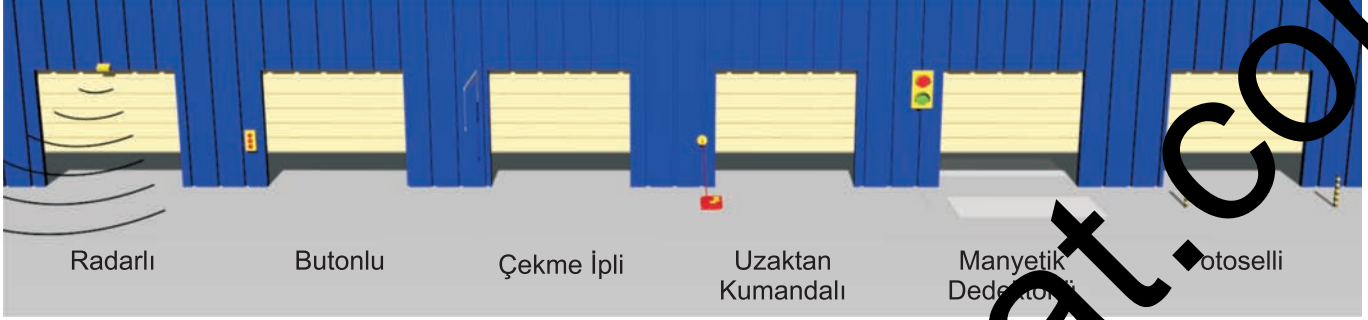

## GİRİŞ KONTROL SEÇENEKLERİ

## AKSESUARLAR

Ayna Dişlisi İle Birlikte Ara Mil

400 Vac motorlar için kontrol ünitesi

230 Vac motorlar için kontrol ünitesi

Açma Kapama Butonu

Halat Sarma Mili Adaptörü, Ø 30 / 31,75 / 40 mm

İlave Serbest Bırakma Zinciri